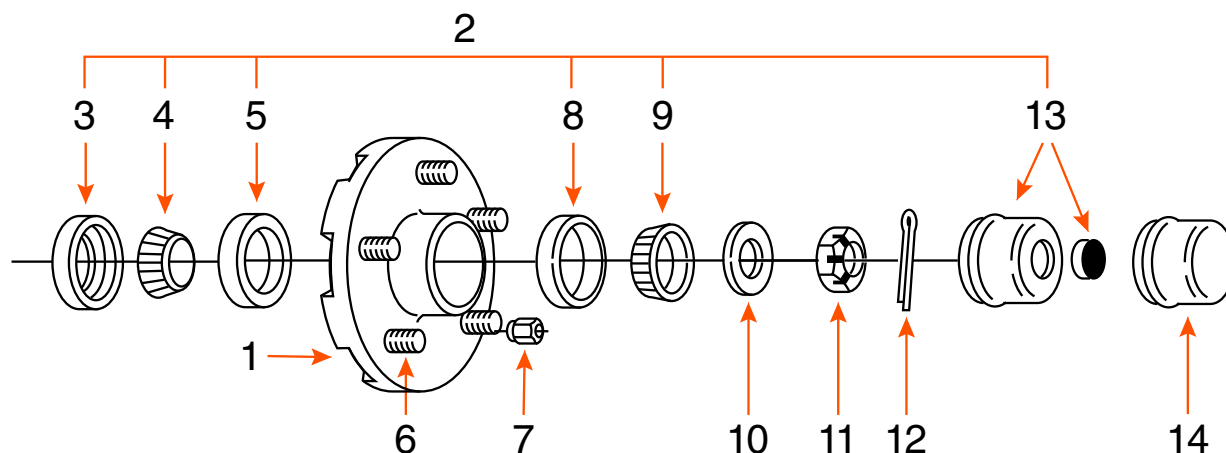

## MOYEU 5 GOUJONS (COMPLET) / 5 STUDS HUB (KIT)

TYPE	CAPACITÉ CAPACITY	BOLT CIRCLE	ROUE WHEEL	MARQUE BRAND
GRAISSE / GREASE	2K	5 SUR 4,5" / 5 ON 4,5"	8" - 10" - 12"	

COMPOSANTE COMPONENT	DESCRIPTION	PRODUIT PRODUCT
1	MOYEU 5 1/2" HUB	FRH5 1
2	ENSEMBLE DE ROULEMENT / BEARING KIT	ROUL1XS
3	JOINT D'ÉTANCHÉITÉ / SEAL	1789
4	ROULEMENT INTÉRIEUR 1" INNER BEARING CONE	44643
5	CAGE INTÉRIEURE / INNER BEARING CUP	44610
6	GOUJON À PRESSER 1/2" PRESS IN STUD	7246
7	ÉCROU DE ROUE / WHEEL NUT	60132
8	CAGE EXTÉRIEURE / OUTER BEARING CUP	44610
9	ROULEMENT EXTÉRIEUR 1" OUTER BEARING CONE	44643
10	RONDELLE MANDRIN / SPINDLE WASHER	6052
11	ÉCROU DE MANDRIN / SPINDLE NUT	1150-6*
12	GOUPILLE / COTTER PIN	1151C*
13	BOUCHON «E-Z LUBE» CAP	1446*
14	BOUCHON / CAP	1445